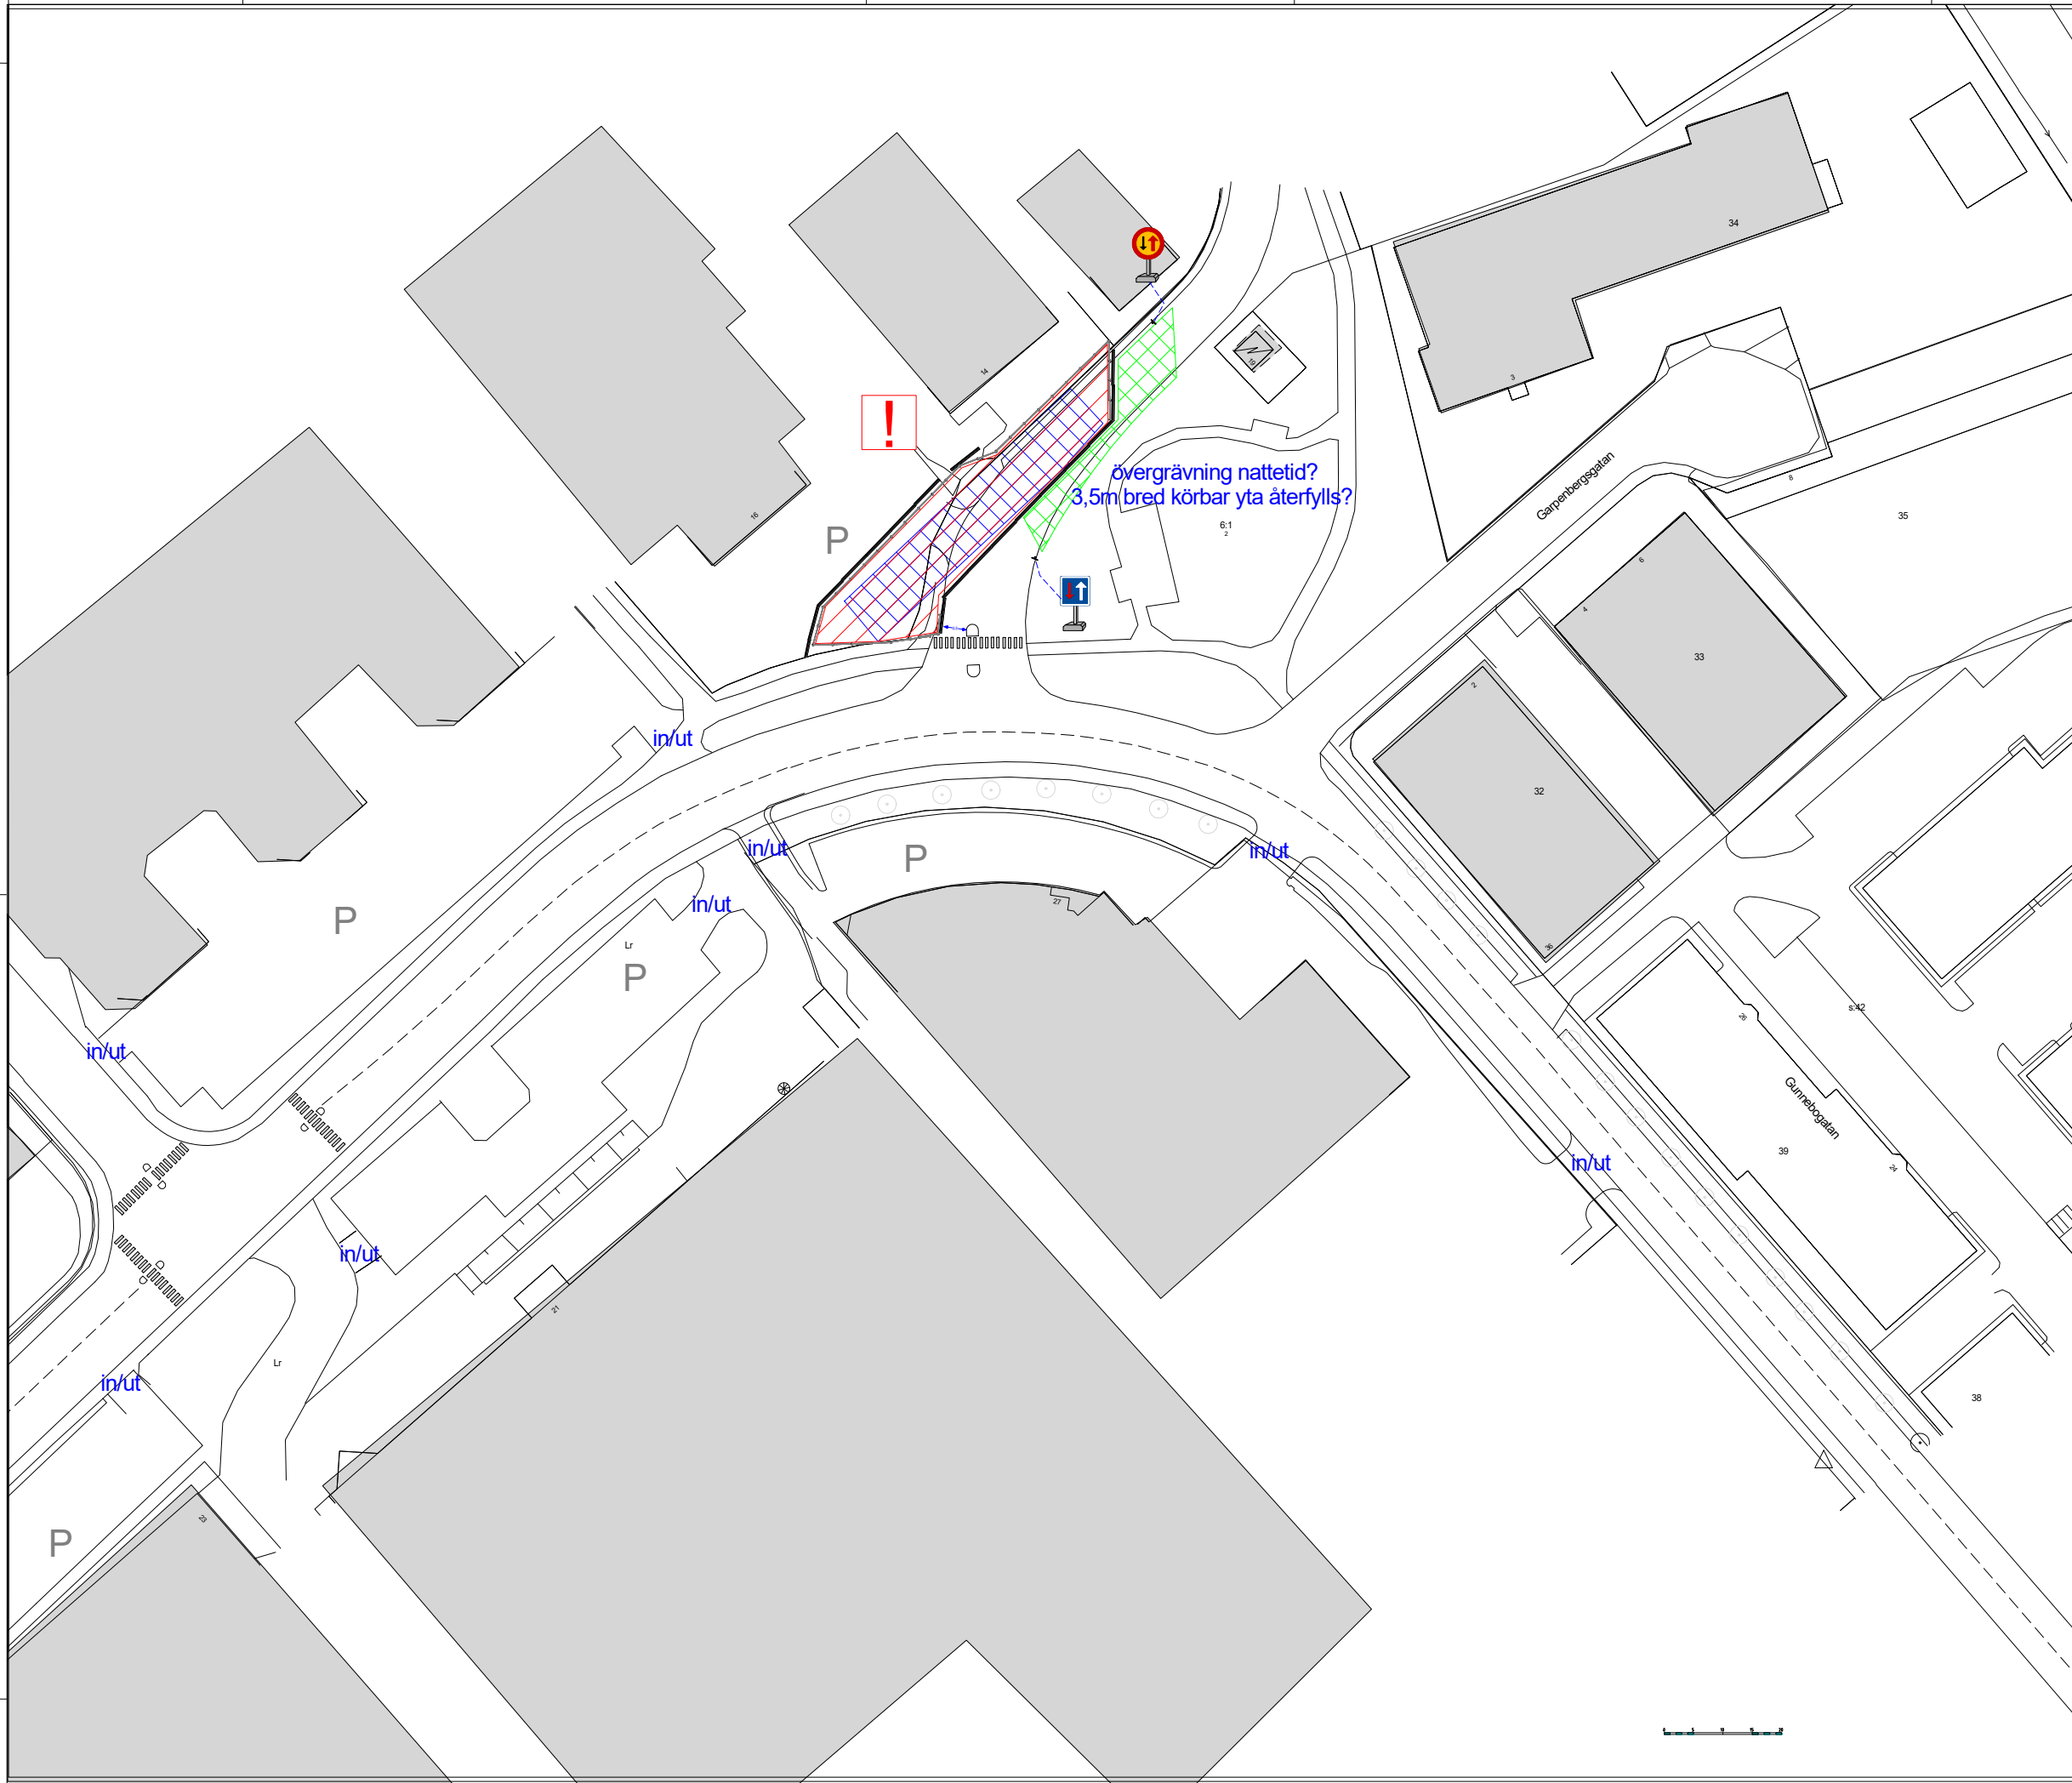

Industriområdet

Konstruerad av:

Misha Börjesson

Datum

2018-03-20

Arbetsbeskrivning

Arbetsområde

Schakt