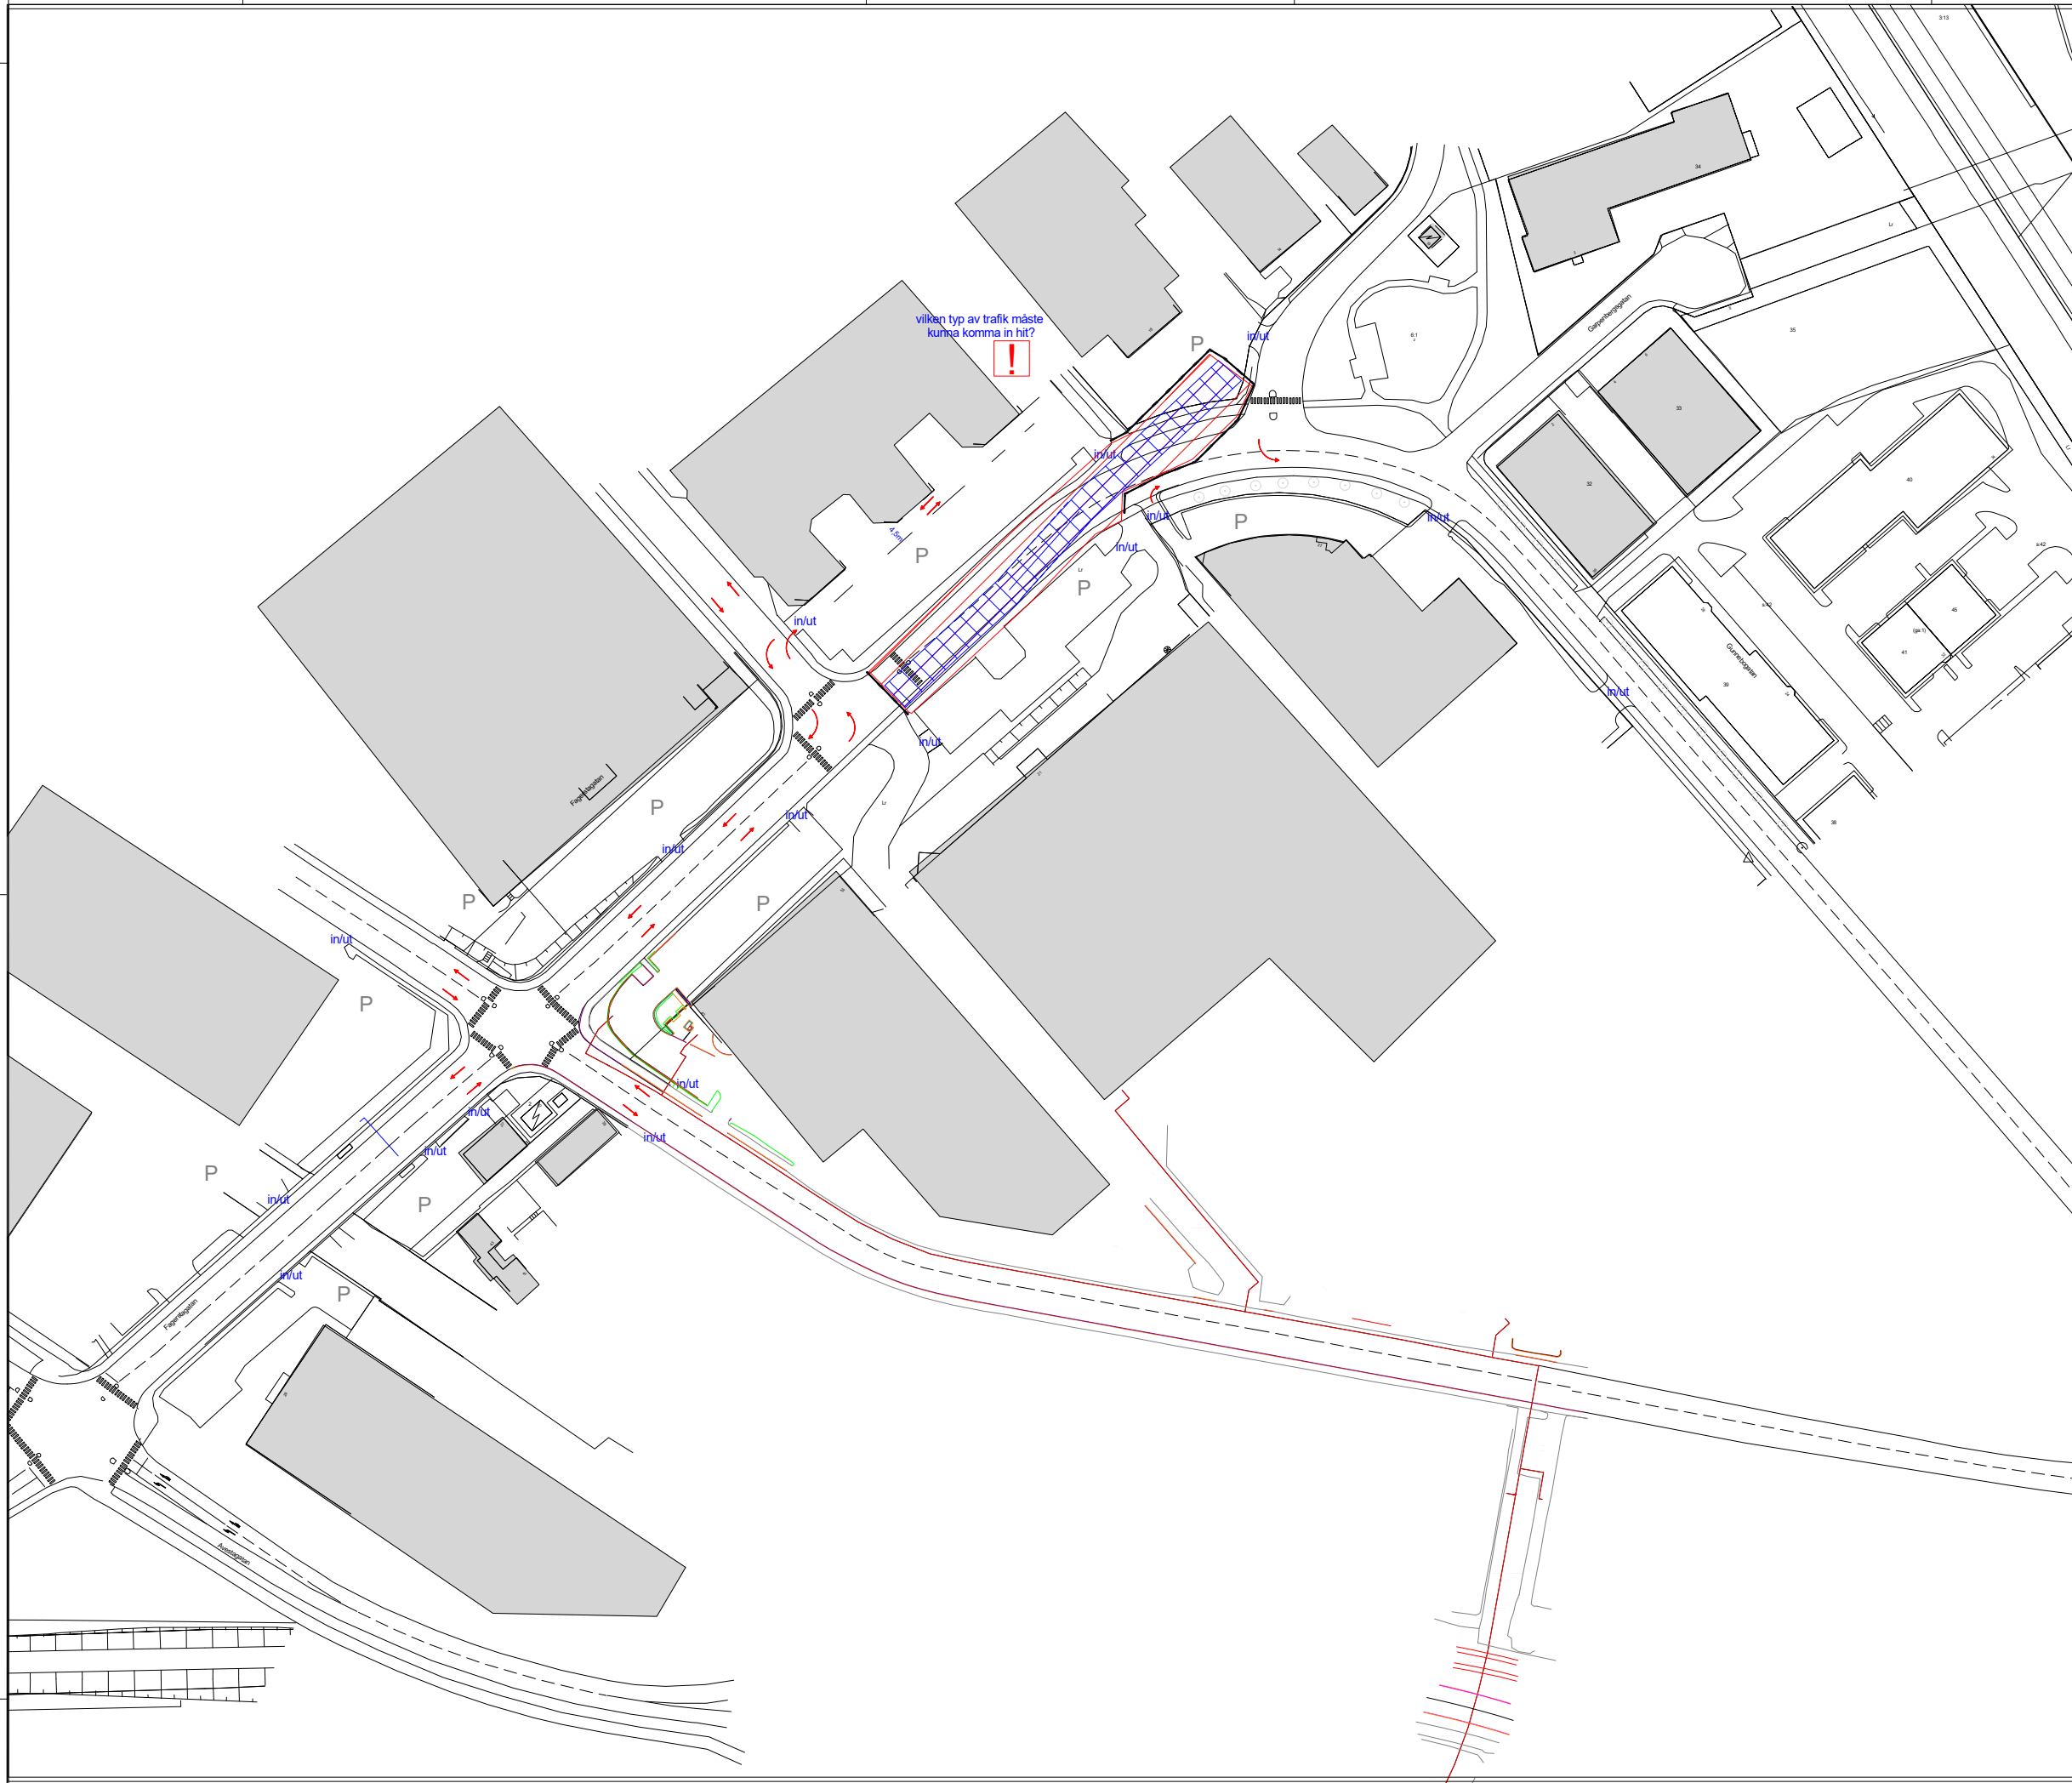

Industriområdet

Konstruerad av:

Mischa Börjesson

Datum:

2018-03-20

Arbetsbeskrivning

Arbetsområde

Schakt