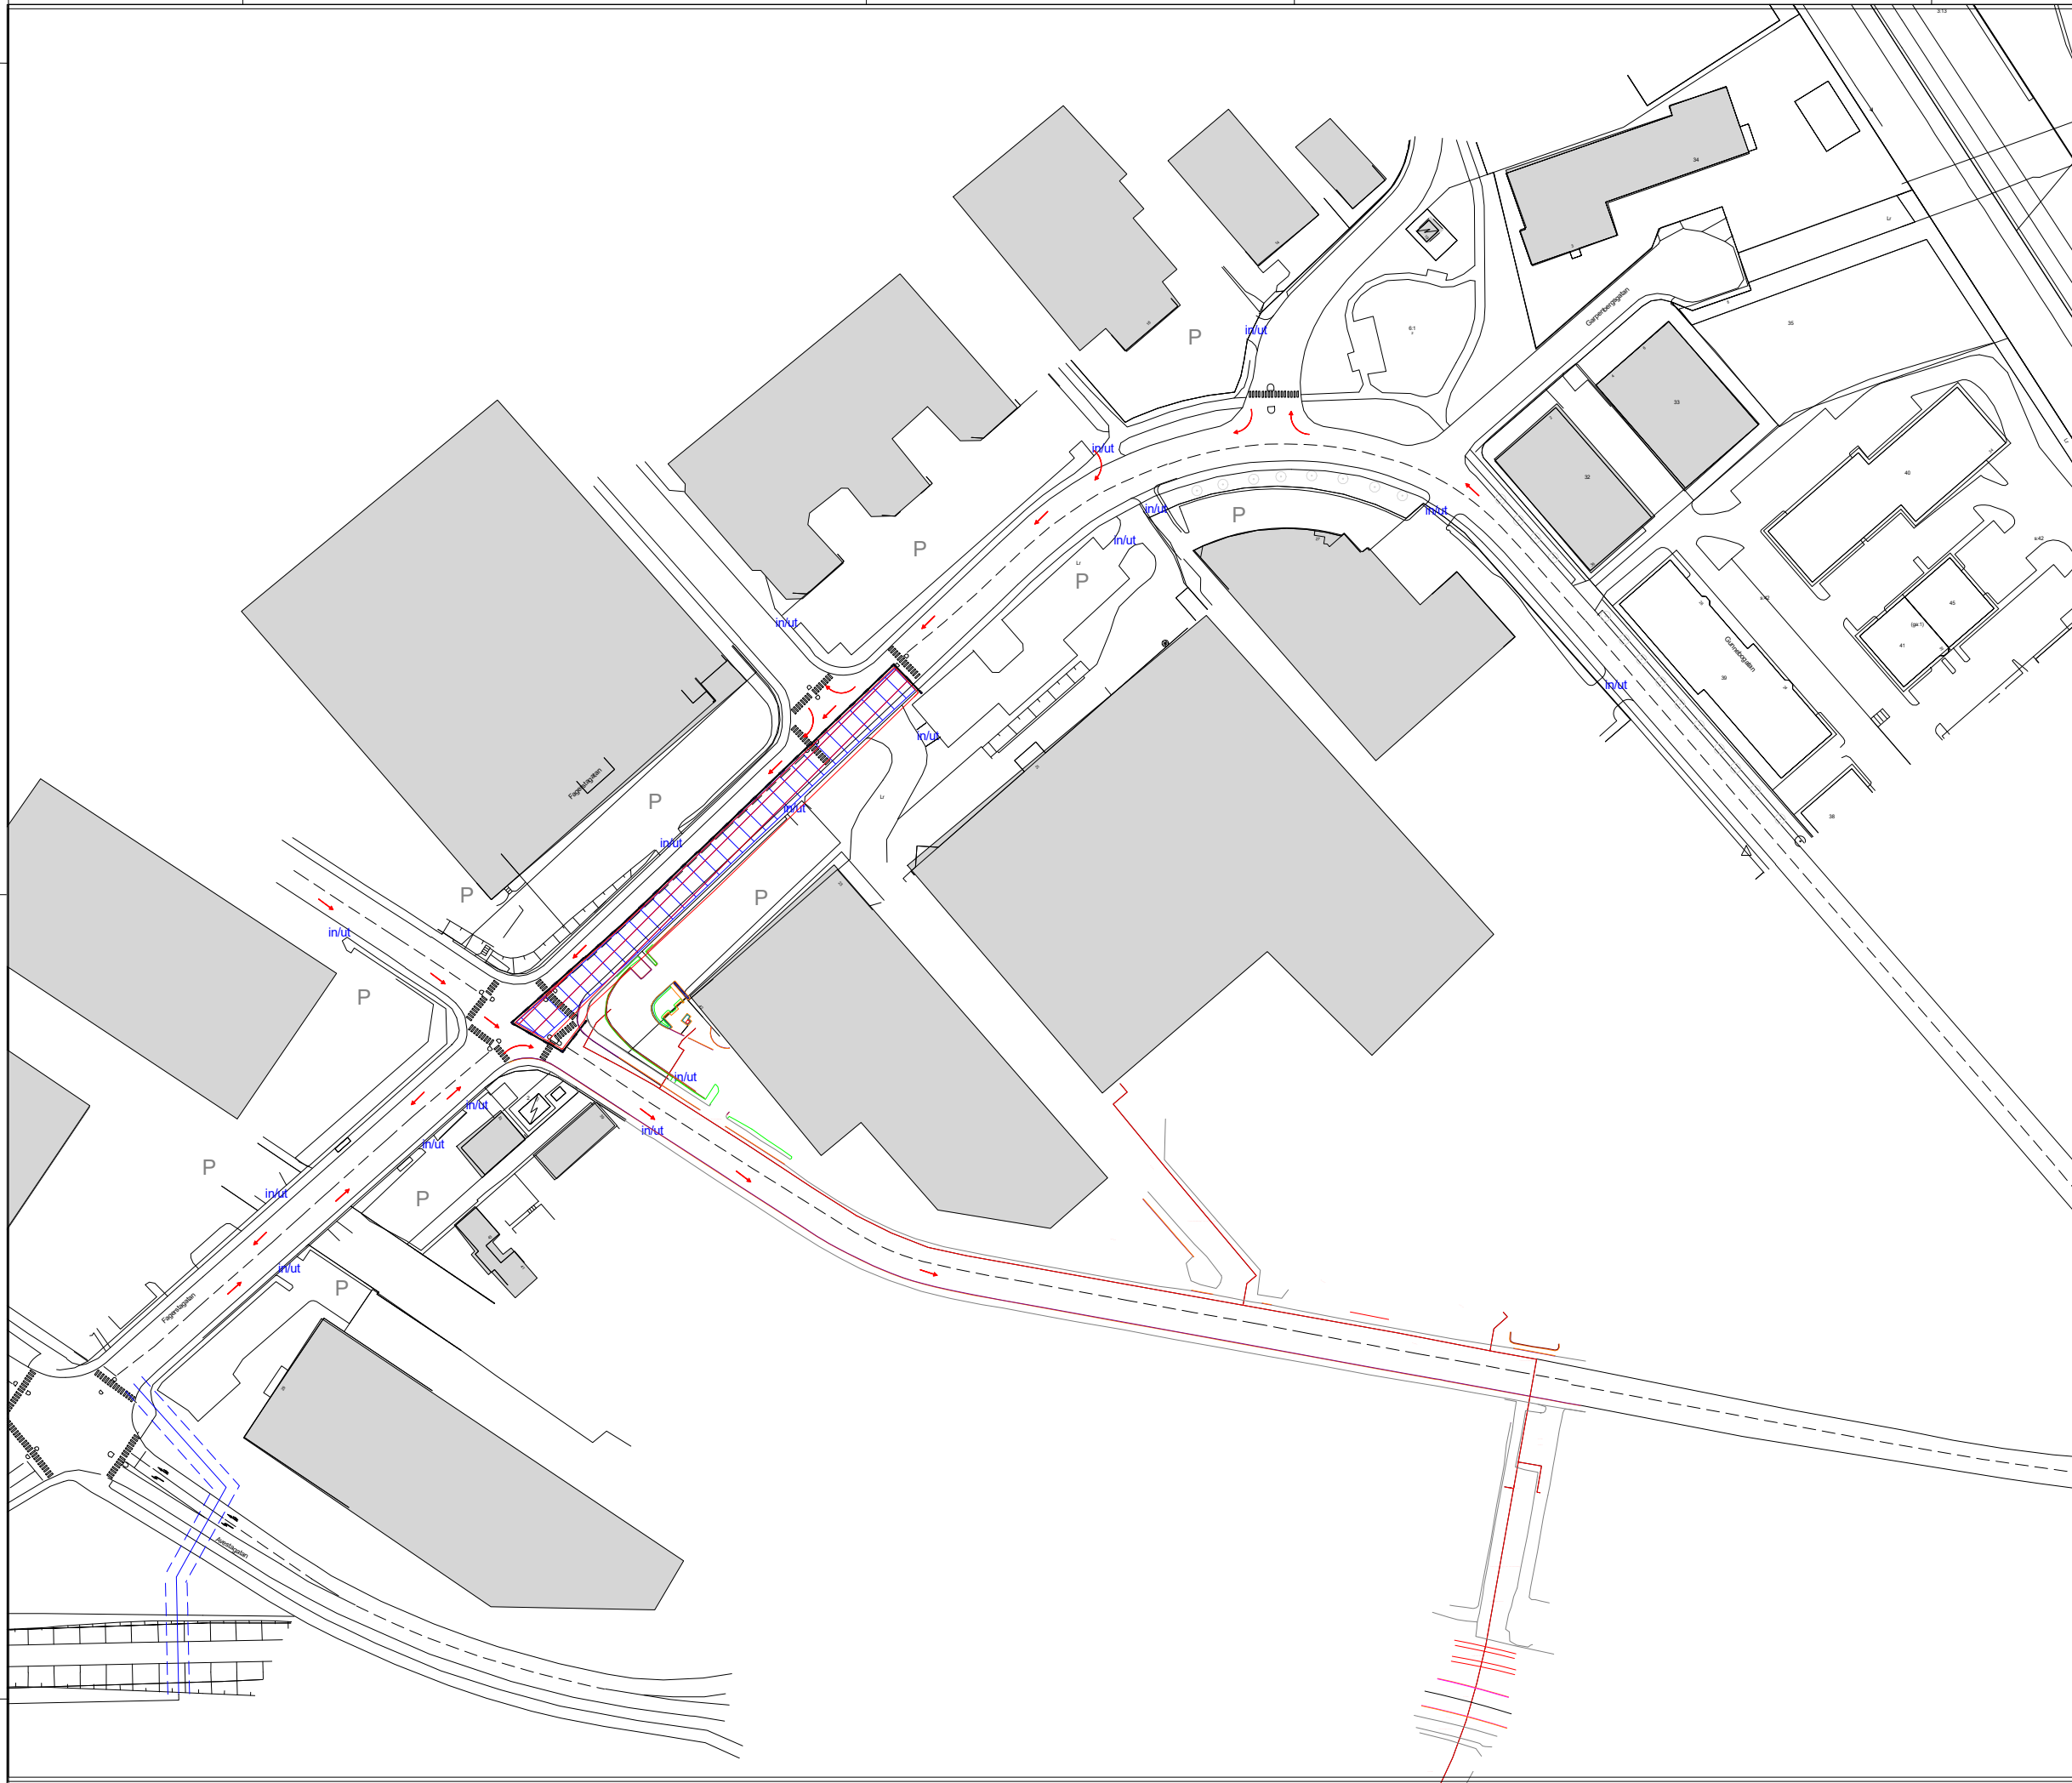

Stockholms stad

Framtagen för

Industriområdet

Konstruerad av:

Mischa Börjesson

Datum

2018-03-20

Arbetsbeskrivning